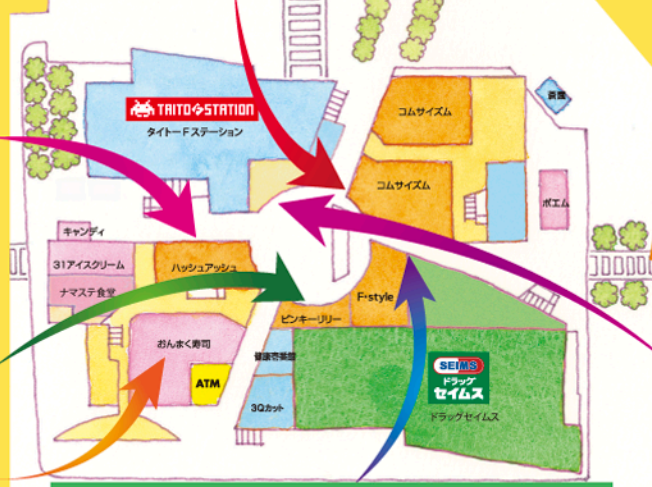

WPのGW大感謝祭 4/29 SAT・30 SUN

大特価! ワールドプラザのGW大感謝祭

COMME ÇA ISM スペシャルワゴンSALE 最大70%OFF

総額150万円の割引券が当たる! スクラッチキャンペーン

キャンペーン期間 4/29(土)~5/7(日)

期間中、対象店舗で1,000円(税込)お買い上げ毎にスクラッチカードを1枚進呈します。

1,000円券 500円券 100円券 50円券 が出たら

次回お買い物時に割引券としてご利用いただけます。

実施店舗

●いちごいちえ ●F-Style ●キャンディ ●クリーニングドクター ●クリップクラブ ●健康番館 ●コムサイズム ●サティワンアイスクリーム ●ZAKZAK/コットンハウスBee ●シュエプラザ ●上州屋 ●100円ショップシルク ●タイトーフステーション ●ドラッグセイムス ●ナマステ食堂 ●八剣伝 ●ハッシュアッシュ ●ピンキーリリー ●ボエム ●マックハウス

※ワールドプラザの店舗のみ有効
※現金との引き換え不可 ※お釣りはできません

HushHush 最大60%OFF

Pinky Lily 最大80%OFF

売切れ必至! 天然真鯛 324円のお皿 ▶ 108円(税込)

F-STYLE SAZAN 1,900円(税別)均一

SHOE PLAZA Chikuda LADY'S ブランドスニーカー SALE! 2,000円(税別)・3,000円(税別)均一 数量限定のため、お早めに! 時間 10:00~16:00

2Fも大特価!

ふわふわ 丸栄タオル株式会社協賛 ウォッシュフェイススポーツバスタオルなど お得なタオルの量り売り 1円/g

ZAK ZAK 税込1,000円以上お買い上げで 全品10%OFF

CLIP-CLAP 春物最大50%OFF ポイントカード2倍スタンプ実施!

両日 小学生以下のお子様限定 baskinBRobbins 先着100名様にプレゼント!!

4/29(土) ポッピングシャワー 4/30(日) サニーヨーグアツプル 時間 11:00~ 場所 カーニバル広場

両日 小学生以下のお子様限定 キャプテンウーピーを探せ! ウーピーを見つけたお子様 各回先着30名様 お菓子プレゼント! 時間 10:00~ / 13:00~ / 15:00~

4/30(日) ホームセンターコーナン 今治ワールドプラザ店主催 DIYワークショップ マルチに使える 各回先着10名様 ハンドルボックスを作ろう! 時間 11:00 / 13:00 / 15:00 場所 ポエム前

両日 犬や猫とのふれあいコーナー ワンちゃんネコちゃんに会いに行こ♡ 時間 11:00~13:00 場所 アミーゴ生体売場前 生体ご購入のお客様には、購入された生体のお写真をその場で撮影し、カレンダーにしてプレゼント! 4/30(日) あみちゃんのじゃんけん大会 時間 14:00~ 参加賞として、もれなくポップコーンプレゼント!

ゴールデンウィークはイベントも盛りだくさん!

5/3(水) 5/5(金) 小学生以下のお子様限定 キャプテンウーピーもやってくる! 大型ふわふわスライダーで遊ぼう! 時間 10:00~17:00 料金 お一人様200円(10分)

5/6(土) わ~ぷらふれあい動物園 ポニーの乗馬や、ヤギ、バズビーフードルなど、いろいろな動物とふれあいコーナーで楽しもう! 時間 11:00~16:00 場所 カーニバル広場

5/7(日) わ~ぷら@ビンゴ おんまく寿司 お食事券 5,000円分×2本 タイマーメダル 5,000円分×2本 ガストお食事券 2,500円分×2本 など、合計30本の豪華賞品を用意! 時間 13:30~ビンゴカード発券 14:30~スタート 場所 カーニバル広場

愛顔つなぐえひめ国体 今治市PRイベント みきやんもやってくる! 時間 10:00~16:00 場所 ポエム前

お得なクーポンも使おう! coupon

- フライドポテト半額券 (300円の商品 ※お一人様1枚限り 2017年4月29日・30日のみ有効)
- ナマステ食堂 A~I ランチセット半額券 (1700円~3500円以内 ※お一人様1枚限り ※今治店のみ有効 ※他のクーポンとの併用はできません ※11:00~17:00までのご利用となります 2017年4月29日・30日のみ有効)
- ビールジョッキ(中)1杯無料券 (※お一人様1回のご来店で1枚のみ利用可 ※注文時スタッフにお渡しください 2017年4月29日・30日のみ有効)
- メダル50枚プレゼント (※お一人様1日1枚のみ ※他のクーポンとの併用はできません ※今治ワールドプラザ店のみ有効 2017年4月29日・30日のみ有効)

WORLD PLAZA ワールドプラザ 〒799-1506 今治市東村1丁目14番2号 TEL0898-47-5555 OPEN 10:00 → CLOSE 20:00 年中無休 http://www.worldplaza.co.jp/