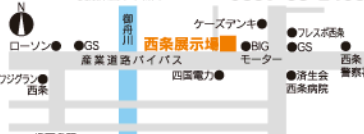

どこにいてもそばにいる安心、家族とのつながり

キッズデザインの家づくり

家族みんなが好きになる
ずっと住みたい家にしたいため
大人には見えないものをたくさん発見できる子どもの目線で
住む人の安全を考えていく。
「あなたのためのキッズデザイン」で
優しい家づくりをご提案します。
詳しくは、お近くのアイフルホームで

<http://www.eyefulhome.jp> **アイフルホーム** 検索

9年連続
キッズデザイン賞
受賞

お近くの展示場で皆様のご来場をお待ちしております！[全店駐車場完備]

新築&リフォーム **サンホームグループ**

アイフルホーム 今治店
〒794-0812 愛媛県今治市北高下町1-4-3 TEL0898-25-2468

新モデルハウス建築中！

アイフルホーム 西条店
〒793-0028 愛媛県西条市新田173-1 TEL0897-53-2468

アイフルホーム 新居浜店
〒792-0023 愛媛県新居浜市新本町4-11 TEL0897-36-2468