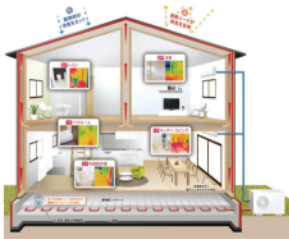

HOUSING ORIENTATION
お家づくり
オリエンテーション
ACTIVE ART

お家を考える前にはぜひ押さえておきたいコト!

キッズスペースもごさいますので、安心してご参加ください。

開催場所/アクティブ・アート東予オフィス ※詳しくは、HPをご覧ください。

低コスト・省エネ・エコな次世代住宅

「BEシステム」が実現する「風の無い暖房」の家

「BEシステム」の特徴

- 🏠 基礎蓄熱で家じゅう快適
- 🏠 ふく射熱を家じゅうに循環
- 🏠 耐久性の高い蓄熱回路
- 🏠 低コストで高効率
- ⚡ 熱源はヒートポンプで省エネ
- 🏠 一台二役の室外機
- 🏠 未来へとつながる可変性
- 🏠 シロアリ対策も万全

一般暖房と「BEシステム」の比較

一般暖房エアコン ふく射暖房BEシステム

床下や窓からの冷気で、足先はなかなか温まりません
床下からのやさしい熱で、足先からポカポカと温まります

愛媛県知事 許可(般-27)第11137号 一級建築士事務所 第2700号

ACTIVE ART
TÔYO OFFICE

株式会社アクティブ・アート

新居浜市横水町3-19 TEL.0897-47-6777 ☎0120-264-322