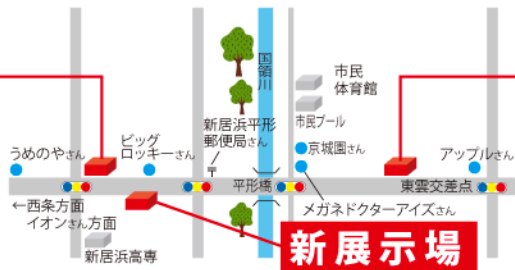

田所店

新居浜市田所町4-1
定休日/火曜日
営業時間/10:00~19:00

☎0897-47-6577

39.8万円以下の車を中心に展示

東雲店

新居浜市東雲町1-1-86
定休日/火曜日
営業時間/10:00~19:00

☎0897-36-1174

59.8万円の車を中心に展示