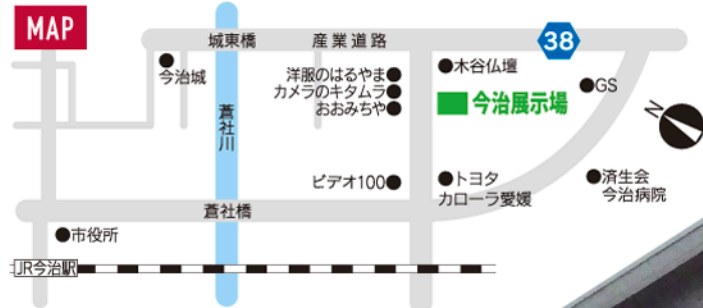

新モデルハウス

ce·si·bo 零 (ZERO)

GRAND OPEN

imabari-kitakouge