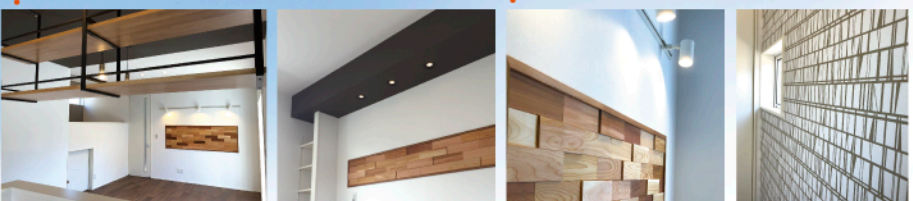

2,480万円 (税込)
土地 + 建物 + 外構 + 消費税

5人家族でゆとりのある家

申込受付中!

POINT
スキップ5層で子ども3人対応! 回遊地下収納と隠れ部屋

株式会社一宮工務店 住宅事業部 0120-946-459
お気軽にお問い合わせください。いちみやの元気な家