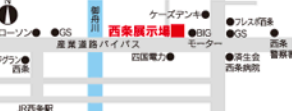

10年連続
キッズデザイン賞
受賞

<http://www.eyefulhome.jp> アイフルホーム 検索

お近くの展示場で皆様のご来場をお待ちしております！【全店駐車場完備】

アイフルホーム 今治店
〒794-0812 愛媛県今治市北高下町1-4-3 TEL0898-25-2468

アイフルホーム 西条店
〒793-0028 愛媛県西条市新田173-1 TEL0897-53-2468

アイフルホーム 新居浜店
〒792-0023 愛媛県新居浜市蟹本町4-11 TEL0897-36-2468