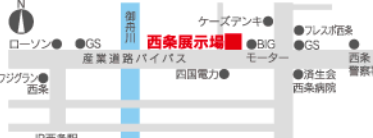

業務拡張のため/
正社員募集中!!

詳しくは下記までお問い合わせください。

工務職
営業職
事務職

お近くの展示場で皆様のご来場をお待ちしております! [全店駐車場完備]

新築&リフォーム **サンホームグループ**

アイフルホーム 今治店
〒794-0812 愛媛県今治市北高下町1-4-3 TEL0898-25-2468

アイフルホーム 西条店
〒793-0028 愛媛県西条市新田173-1 TEL0897-53-2468