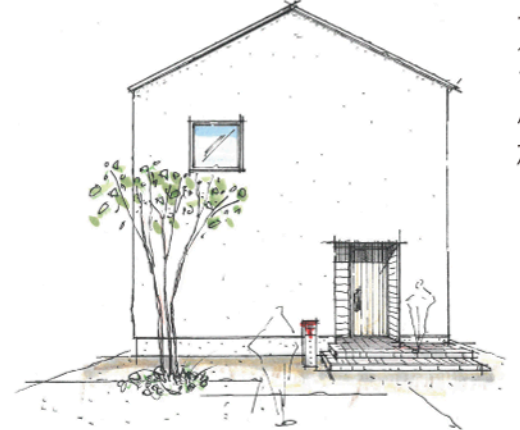

SAIJO
西条市玉津

7/18.19
sat sun

詳しくは、お電話・HPよりご予約ください
今治本社 今治市鐘場町1-2-7
松山オフィス 松山市南江戸1丁目5-2

携帯.090-9770-0079
Tel.0898-32-2120
Tel.089-909-6696

ゼロエネルギーで、暮らそう。
ZEH builder
ZEH28-0120-C
建築工房 小越 検索
www.ogoshi-k.co.jp