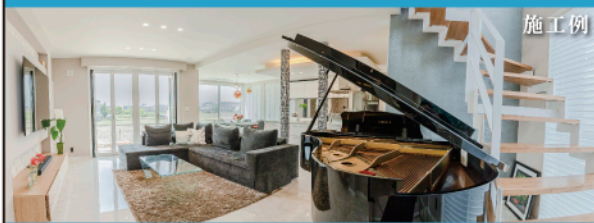

自然の恵みと生きる 確かな信頼創作

施工例

**新築住宅
Housing**

100年の伝統と実績。それぞれの個性や時代にあった住まいをご提案しています。

**リフォーム
Renovation**

トイレやキッチン、お風呂の水回りはもちろん耐震補強、省エネ住宅化のご相談も承ります。

plan見積無料です。お気軽にご相談ください。

株式会社 弓山建設

他新築リフォームなどの
施工事例なども
▼こちらから▼

〒793-0054 西条市中野甲1288-1

TEL.0897-53-2100

「ママネットを見た!」とお伝えください