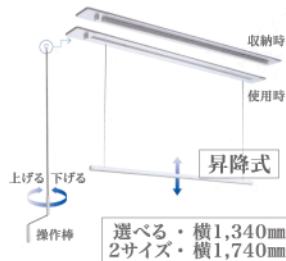

子ども(中学生以下)9,000円

夕食(BBQor自炊コース)、朝食、お風呂付き

【料金など詳しくはこちら】

<http://beshiyama.com/yuragi/index.html>

🚗 水曜日

生活便利 室内用物干し 取り付けます。

洗濯物を掛けたまま
自由な高さ
調節可能

取付け工賃は複数取付けで割引あり。お問い合わせください。