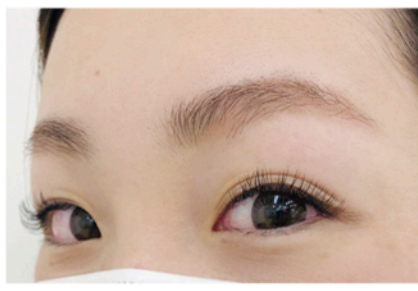

アイサロンプリエ
☎080-3165-3618

お客様の悩みを解決

まつ毛エクステ店。カウンセリングをしっかりと行い、お悩みに合わせて施術してくれます。おすすめはフラットマット80本5,500円(税別)~。

住 新居浜市田所町1-1
伊藤ビル1F LOOP内
営業 9:00~17:00
休日 曜・祝日
P有

無添加サロン APPEL(アペル)
☎090-4781-6743

完全無添加のヘアサロン

化学物質過敏症やアレルギーの方専門の当店は、店舗内装にも配慮した造りで安心。素材にも化学製品を一切使わないこだわりの完全無添加ヘアサロンです。

住 新居浜市松原町2-76
営業 10:30~18:00
休 月曜・第3日曜
P有
HP http://gaku-brand.com/appe_information.html