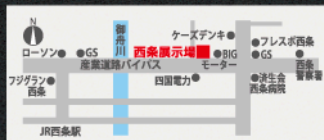

アイフルホーム 西条店

〒793-0028 愛媛県西条市新田173-1

TEL. 0897-53-2468

Instagram始めました

Instagram