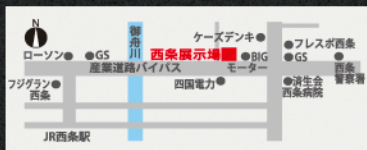

アイフルホーム 西条店
〒793-0028 愛媛県西条市新田173-1 TEL0897-53-2468