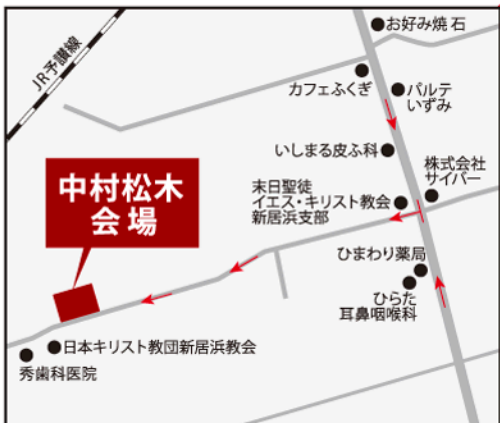

## 新居浜市 西連寺町

※写真・イラストはすべてイメージです。

2会場  
同時

# 平屋×蔵 実例内覧会

11/21(土)・22(日)・23(月) 10:00~17:00 <雨天決行>

ご予約いただくとスムーズにご見学いただけます。  
※予約なしの場合、入場をお待ち頂く場合がございます。

会場1

## 新居浜市 中村松木会場

カーナビ検索 [MAPODE](#) 172 664 383\*60

案内図

会場2

## 新居浜市 西連寺町会場

カーナビ検索 [MAPODE](#) 172 606 784\*07