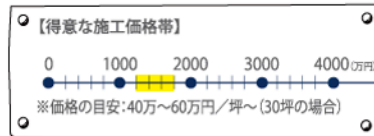

イエタッタはこちら

八島法律事務所

愛媛弁護士会 弁護士 八島淳

相談料/40分 5,500円

こんな時、まずはご相談ください。

相続・離婚・借金問題
交通事故・少年事件
刑事事件・その他各種相談

【事務所】今治市南宝来町1丁目5番地4
月原ビル1階
TEL (0898) 35-3516 (要予約)

パソコン周辺機器の無料引取り & 非鉄金属高価買取ります!

▼当社で処理するメリット!!▼

1. 1 パソコン廃棄費用が **無料**
2. 2 ハードディスクのデータ消去が **無料**
3. 3 周辺機器も **無料引取り**

回収スタッフ募集 詳細はお問い合わせください。

＜お持込される方へのご案内＞

・休業日...日曜、祝日、お盆休(8/14~8/16)、正月休み(12/30~1/3)
・営業時間...9時~12時、13時~18時 ・持参品...身分証明書(免許証等)、印鑑
株式会社 **エコアシスト** お問い合わせは気軽にこちらまで
今治市桜井3丁目9-5 **0898-35-2377**

4/11(日)・4/18(日) 歯科医日曜救急当直表

※当直医が変更されている場合がありますので、来院の前に一度今治市歯科医師会館まで確認のため、電話してください。
一般の診療所が休診日となる毎週日曜日に当番制で救急患者を対象に応急処置を行います。受付時間の9:00~14:00の間に来院してください。 **0898-23-6961** (留守番電話が音声で案内します)

4/11(日) **たぐほ小児歯科・歯科** (0898) 22-3457 今治市南宝来町3-2-6
4/18(日) **広小路歯科医院** (0898) 24-1212 今治市共栄町1-3-6

☆あなたの写真・作品を大募集☆

生活情報紙「マイタウン」にある作品紹介コーナーに投稿しませんか？
応募方法：お写真のデータ(または紙焼きのもの)を【必要事項/作品のタイトル・名前・連絡先】を明記の上、メールもしくは郵送でご応募ください。
【郵送の場合】〒794-0811 今治市南高下町4-5-35
【メール】mail@mytown-g.co.jp
マイタウン作品紹介コーナー係まで
※注意※人物写真は掲載できません。
※注意※携帯電話で撮影した写真は掲載できません。
※応募いただいたデータは返却不可となります。ご了承ください。

女性限定 自然療法の無料体験実施中!!

※お電話にて予約承ります。
こんなことにお困りではないですか？

- ☑自分や子どもの肌が弱く合った商品が見つからない。
- ☑昔から、冷え性で悩んでいる。
- ☑少し体臭が気になりました。

そんなお悩み全てお話しください!!
体験会では実際に使用していただき、使い方など全て教えます!!
赤ちゃんからお年寄りまで幅広く使用できます!!
無添加の天然自然商品ならSHINYへ
※他のサロンさんでも取り扱っていますので、お問い合わせください。

SHINY TEL.0898-31-2626
今治市大新田町3-1-44
営業 9:00~17:00 (休) 日曜日・月曜日