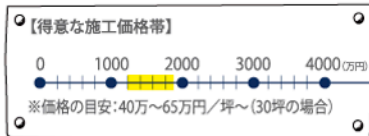

イエタッタはこちら

センチュリーホーム今治店

会社の特徴 **新築** **リフォーム** **不動産**

土地探しからお家選びまで幅広く提案してくれます。おしゃれな新築建売もあり、実際に見て触れて体感することで、より具体的なお家選びが出来ます。