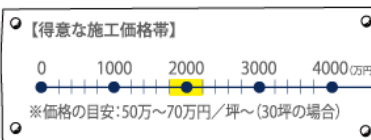

タイヤ安売王

BEE LINE CORP

タイヤ 店頭在庫分 期間中で最大!!

半額

軽トラック・軽箱バン用
 アクティブサンバーストリート
 パモスハイゼットアドレ
 エアライブリックスバン等
145R12 6PR
 国内有名メーカー スリ
2,145円
 1本価格 1,950円(税別)

軽自動車用
 ワゴンR・ライフ・MRワゴン・eKワゴン
 ラパン・ムーヴ・アルト・ゼスト・サツ
 オッティ・モコ・ルークス・プレオ・パレット等
155/65R13
 店頭価格 諸2,156円(1,960円税別)を
期間限定 1,078円
 1本価格 980円(税別) 4/19~25までの限定