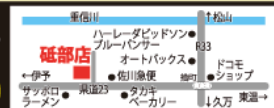

砥部店 〒791-2111
伊予郡砥部町八倉116
営業時間/9:00~18:30
TEL(089) 909-9090