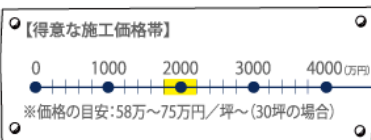

0120-138-459

住 東温市田窪1935-1 イチミヤ総合事務所3F
営 8:00~17:00 休 土・日(事前ご予約可) P 有
HP http://www.genkinaie.com