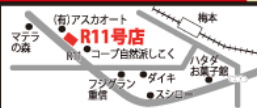

新型コロナウイルス感染対策のためドライブスルーお見積り実施中!!
ご来店にあたりマスクの着用、手指の消毒をお願いいたします。

世界シェア1位 MICHELIN 13 WゴンR・ライフ・MRワゴン・eKワゴン ラパン・ムーヴ・アルト・ゼスト・サツ オッティ・モコ・ルークス・プレオ・パレット等 155/65R13 国内有名メーカー スリ 2,420円 1本価格 2,200円(税別)	世界シェア2位 BRIDGESTONE 14 N-BOX・スペース・デイズ・タント・ワゴンR N-WGN・ムーヴ・eKカスタム・eK ピクシス・モコ・ランバ・ミライース等 155/65R14 国内有名メーカー スリ 3,245円 1本価格 2,950円(税別)	世界シェア4位 GOODYEAR 14 WゴンR・ムーヴ・ライフ・モコ・ミラージュ ゼスト・eKワゴン・オッティ・サツ eKスポーツ・パレット・パレット等 165/55R14 国内有名メーカー スリ 4,895円 1本価格 4,450円(税別)	世界シェア5位 DUNLOP 15 タントカスタム・ワゴンR・ムーヴ・eKカスタム キュッシュ・eKスポーツ・eKカスタム・eK ピクシス・ジョイ・ピクシス・eKカスタム・eK カスタム等 165/55R15 国内有名メーカー スリ 6,270円 1本価格 5,700円(税別)
世界シェア6位 PIRELLI 15 アクア・インサイト・キューブ・MINI フォットハイブリッド・カローラ・ラクティ ス・スイド・ポルテス・アリオ等 175/65R15 国内有名メーカー スリ 5,720円 1本価格 5,200円(税別)	世界シェア7位 HANKOOK 15 フィット・ジャットル・ヴィッツ・フィット シェン・アキオ・カローラ・ラクティ ス・スイド・ポルテス・アリオ等 185/60R15 国内有名メーカー スリ 7,370円 1本価格 6,700円(税別)	世界シェア8位 YOKOHAMA 15 イスト・フリード・プリウス・bB・eK ウィンク・ロード・リパティ・eK ス・ハイブリッド・eKカスタム等 185/65R15 国内有名メーカー スリ 7,645円 1本価格 6,950円(税別)	など店舗在庫全メーカー ※タイヤ新報 より抜粋 (2020年時点) 15 プリウス・アヴォクシー・セレナ・eK カスタム・eKスポーツ・eKカスタム・eK カスタム・eKスポーツ・eKカスタム・eK カスタム等 195/65R15 国内有名メーカー スリ 7,920円 1本価格 7,200円(税別)

※掲載商品が品切れの際は同等商品でご案内させていただきます。あらかじめご了承ください。 掲載料金は当店(各店) でお支払いとなります。 ※タイヤ1本に付き、粗替費770円(税込) 廃タイヤ処理料330円(税込)は別途必要となります。

タイヤ安売王
ビーライン
広告実施店舗

松山R11号店 〒791-0244
松山市水堀町168-1
営業時間/9:00~18:30
TEL(089) 968-2113