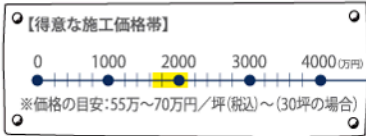

有限会社 横田建設

会社の特徴 **新築** **リフォーム** **一般建築**

良い空間やデザインは、時が過ぎてもスタンダードであり続け、使い込むうちに味が出てなじんでいくものです。心豊かに暮らせる住まいのあり方を一緒に考えましょう。

住宅情報サイト イエタッタ×マイタウン

いいうち、みっけ

愛媛の住宅情報サイト「イエタッタ」を運営するマイタウンが、サイトに掲載している、おすすめの住宅会社を紹介！工務店、住宅会社の施工事例やイベント・モデルハウスなどの情報が満載！家づくりへの一歩を踏み出しませんか？

TEL.0898-54-5245

住 今治市菊間町浜1029番地
営 9:00~18:00 (休) 不定休
HP https://yokota-kensetsu.jp/

センチュリー-21 宅建流通えひめ今治店

会社の特徴 **新築** **リフォーム** **一般建築**

新築住宅や不動産のことなら、どのようなことでもお気軽にご相談ください。私たちセンチュリー-21は不動産のプロフェッショナルとして、お客様のご要望にお応えします。

TEL.0898-52-8100

住 今治市広紹寺町2丁目3-5
営 10:00~18:00 (休) お盆、正月
HP http://176302.fcweb.century21.jp/

子ども食堂 Blue Pocket (ブルーポケット)

☎090-9457-2016
住 今治市北日吉町3-5-50
営 12:00~夕方
休 不定休

北日吉に子ども食堂開店
地元産の食材を使用した手作り弁当300円などを販売。福祉相談室・しなまみチャレンジも併設し、悩み相談のほか自主学習スペースもあります。

今治市医師会市民病院

☎0898-55-8339
住 今治市別宮町7-1-40
営 9:30~16:30
休 土曜・日曜・祝日

健診センターが新設
今治市医師会市民病院内に、健康診断専門の健診センターが新設。各種特殊健診にも対応可能です。落ち着いた雰囲気の内観で健康診断を受診できます。

地元のプログラムスクール寺川塾

☎080-2062-0243
住 今治市常盤町5-6-21 1F
営 11:00~19:00
休 水曜・日曜

本物のプログラマーになれる
社会に通用するスキルを身に付け、将来に生かそう！本物のプログラマーになるためのスクールです。プログラミング体験会無料開催中!! 気軽に問い合わせしてみよう?

J-PICモバイルステーション愛媛今治

☎0898-35-1114
住 今治市別名196-5
営 10:00~19:00
休 火曜・日曜

別名に移転オープン
格安スマホ格安SIMに乗り換えて携帯電話料金を見直ししませんか? UQモバイル・BIGLOBEモバイル・マイネオ・HISモバイルを取り扱っています。

祝 開店
マスターは100%実業家。高品質なサービス。おかげさまで1000名以上の皆様をお客様にしています。
掲載無料

エアコンクリーニングで電気代カット!

おうちのエアコン大丈夫!? エコリフォームで快適生活

当社では通常のクリーニングとは違い、一度エアコンを全て分解し徹底的に洗浄した後、取り付けます。エアコンの効きもよくなり、電気代もカットできます。

家庭用も業務用もOK!

総合建築業 有限会社 **中家工務店**
今治市新谷甲186-8
http://www.nakaie.com
TEL 43-6820
エクステリアもします。ご相談ください。