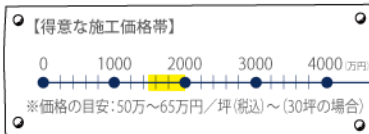

住 松山市鴨川12-10-1
営 9:00~19:00 休 水曜・日曜・祝日(事前予約制にて営業)
HP <https://architect-oz.com/>

訳あり たっぷり 完熟 蜜りんご

1セット 1箱3kg (約6玉~12玉) **1,980円** (税込)

2セット以上ご購入で **送料無料**

4セット以上ご購入で 送料*手数料 **500円*** 無料 + 引き

●お申し込みはお電話で ●受付/9:00~20:00(土・日・祝日9:00~18:00)