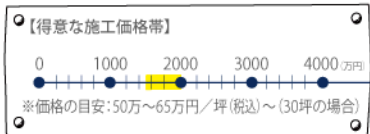

TEL.089-926-0303

住 松山市山越5-8-15
営 8:30~17:30 休 お盆、年末年始
HP <http://mrs-home.jp/>