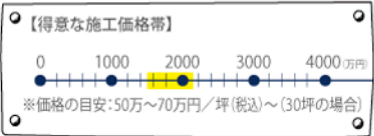

TEL.0898-66-0120

☎西条市桑村17-3
営業 9:00~18:00 休 不定休※随時対応
HP https://www.hakkounoie.jp/ 有