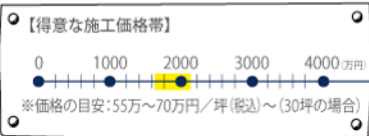

TEL.0896-77-5640

☎四国中央市金田町金川の上128-8
営業 9:00~19:00 休 火曜 有
HP https://trasen-co.com/