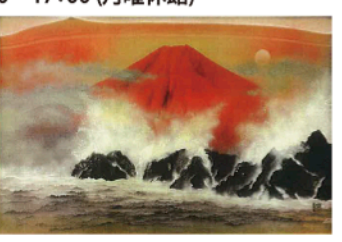

雄大な山や初夢の作品並ぶ
おめでたい初夢の「一富士二鷹三茄子」を描く絵画作品や版画などを始め、24点展示中。燃えるような赤富士や紅富士、逆さ富士などは圧巻の美しさ。
今治市大三島美術館(今治市大三島町宮浦9099-1)
☎0897-82-1234 (大三島美術館)

…今治 …新居浜 …西条 …その他
コロナ禍で各イベントも中止・延期の可能性があります。開催の有無は最新情報をご確認ください。

開催中 9:00~17:00
館蔵品展「仁根と壺天子」

洋画家の野間仁根氏、俳人の村上壺天子氏の水墨画を展示。吉海出身の2人が、自由でのびやかに描かれた作品が並びます。有料。
野間仁根バラのミュージアム(今治市吉海町福田1290)
☎0897-84-2566 (野間仁根バラのミュージアム)

2月19日(土)~2月18日(金) 9:00~17:00
なみかた海の交流センター 作品展 -NPO法人すくらむハート-

すくらむハート利用者9人の作品を展示中。絵画や飾り絵、小物など全20点の感性豊かな力作が並びます。観覧無料。月曜休館。
なみかた海の交流センター(今治市波方町波方甲2264-38)
☎0898-33-0069 (NPO法人シクソリズムしまなみ)

2月19日(土)~3月13日(日)の土日祝 10:30~12:00
ワークショップ「貝殻キャンドル」

きれいな色のヒオウギ貝の殻を使い、キャンドル作りに挑戦しよう!各日先着10人、参加費300円。受付は11時30分まで。
愛媛県総合科学博物館(新居浜市大生院2133-2)
☎0897-40-4100 (愛媛県総合科学博物館)

1月28日(金)~2月18日(金) 9:00~17:00
第30回 今治地域交流展

今治の作家たちによる作品展で、今回で30回を迎えます。絵画や写真、陶芸や書道などを多数出展。入場無料。月曜休館。
今治市朝倉ふるさと美術古墳館(今治市朝倉下甲898)
☎0898-56-3754 (今治市朝倉ふるさと美術古墳館)

3月15日(火) 18:30~20:00
いまばり市民劇場 第158回例会 劇団前進座公演「ひとごころし 喜劇一幕」

コロナ禍から立ち上がる人々の背中を押す、力強い舞台演劇。有料(会場費のため要問合せ)、市内の中高校生は無料招待。
今治市公会堂(今治市別宮町1-4-1)
☎090-5134-8412 (事務局携帯)

2月1日(火)~3月6日(日) 9:00~17:00
延期(開催時期はホームページを要確認)

イマバリランドスケープス 身近にアートがある暮らしへ出発編
市内6ヶ所の店を7つの現代アート作品が散歩する展覧会。コンセプトは身近にアートがある暮らし。絵画や彫刻などが並びます。有料。
今治市河野美術館 2階第3展示室(今治市旭町1-4-8)
Yumi.Suyama@gmail.com (周山)

あなたの体は、あなたの食べた物で出来ている!
あなたのために
玄米ファイブ
150g 2160円
末広3 サラダの元量サロン!

サラダ館吹あげ店の
はい元氣サロン!
Oino-onowa 末広3
玄米を発酵させ、丸呑み可能な玄米食にしたのが玄米酵素!消化も助けるよ!サンプル贈呈中!

ピアノ買取
【見積り無料】安心の地元業者
お気軽にお問い合わせください。
ピアノテク/今治 TEL.0898-25-7933

25周年記念
ピアノ調律、移動まで
迅速・丁寧に承ります。
営業時間10時~19時。

金・プラチナ・シルバー
高価買取致します!
Ochi オチ
今治市本町3-2-26
☎23-1818

生活情報
おまかせください
オチ時計店 23-1818
シルバー 銀製品 高価買取強化月間実施中。

かわいい赤柴・黒柴・白柴を販売しています。
赤柴 6万8千円より。直販でお安く販売しています。
光風田中荘 西条市桑村229 見学はお電話を
☎0898-66-1354

光風田中荘 090-966-0666
1.西条市桑村229
赤柴、黒柴、白柴を販売しています。プリーター直販でお安く。赤柴6万8千円より。交配も受付中。

ふすまの張替
障子・網戸・畳も出張見積り無料
張替できます!!
まずはお問い合わせください。
TEL0120-197-813
今治店 今治市栞志7-16 1F 休日/土・日・祝

◆金沢屋 今治店
全国展開の金沢屋が今治市に登場!!
障子・網戸・畳の張替はお任せください!!

2月度 ござれ骨董市の御案内
日:2月5日(土)・6日(日) 雪・雨天決行
時:店内 午前7:15~午後3:00迄
店頭 午前7:00~午後3:00迄
2月5日より店頭も手洗いうきマスクなしではとやみせ敷地内にも立ち入れません。(完全実施)
2月5日(土)原1-1(アールパーク5号)地産(午前7:00~午後1:00迄)
いろいろ買い取り依頼いただいておりますが、全て対応します。出張買い取り(全て無料)フットワークNO.1店
どやみせ ☎0898-56-3685
今治市朝倉上甲777-5 代表 武田 睦生

◆ヤマミュージック 松山店
090-941-1117
ピアノ買取無料査定致します。
◆朝倉・古道具屋さん
とやみせ 6666666
家の解体品、その他何でも買い取り(一部対象外品有り)店主武田迄
価格取強化月間実施中。

我が家のユニークなワンちゃんネコちゃんを自慢しませんか?
ワンちゃんネコちゃんのユニークな写真 大募集
封書またはメールにて①タイトル(10文字以内)②ワンちゃん、ネコちゃんの名前③性別(オス、メス)④飼い主さんのお名前(フルネーム)⑤ひとこと(20文字以内)⑥電話番号(※情報に不備がある場合連絡させていただきます)⑦⑧⑨⑩⑪⑫⑬⑭⑮⑯⑰⑱⑲⑳㉑㉒㉓㉔㉕㉖㉗㉘㉙㉚㉛㉜㉝㉞㉟㊱㊲㊳㊴㊵㊶㊷㊸㊹㊺㊻㊼㊽㊾㊿)⑳～㉟を明記の上、写真を同封または添付の上、マイタウンまで。※写真はお返しできませんのでご了承ください。※画像がよい写真や、上記規定に反している写真は掲載できない場合があります。※写真1枚につき1匹のみ、お一人様1回限りの応募とさせていただきます。
〒794-0811 今治市南高下町4丁目5-35
「我が家のワンちゃんネコちゃん」係まで
☎mail@mytown-g.co.jp