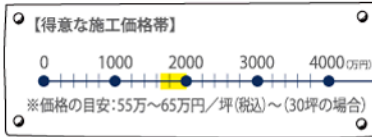

株式会社秀光ビルド

会社の特徴 **新築** **リフォーム** **一般建築**

「価格」「安心」「品質」の3つにこだわり続け、一生にわたってお施主様の未来を支えるサービスを提供してきます。

TEL.089-909-7581

住 松山市北土居5-9-21
営 9:00~18:00 (休 水曜)
HP https://www.yamatohome.com/ P 有

TEL.089-948-4593

住 松山市小坂4-9-8
営 10:00~18:30 (休 お盆・年末年始)
HP https://shukobuild.com/ P 有

NEWフェイス

3頭の
ミナガヤギが
1歳になりました

昨年生まれたクロ、モモ、シロが、3月に1歳の誕生日を迎えました。会いに来てね!

GWは動物園へGo!

ゴールデンウィークもたくさんの動物たちが、みんなを待っています。ぜひ遊びに来てね!

詳細はこちらからどうぞ

愛媛県立とべ動物園

住所/伊予郡砥部町上原町240
営業時間/9:00~17:00 (入園は16:30まで)
休園日/月曜日(祝日の場合は翌平日)
TEL/089-962-6000
入園料/大人500円 高齢者、高校生200円
小中学生100円、幼児・障害者手帳お持ちの方無料