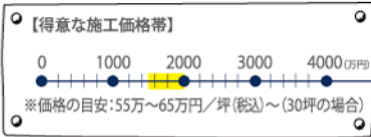

株式会社秀光ビルド

会社の特徴 **新築** **リフォーム** **一般建築**

「価格」「安心」「品質」の3つにこだわり続け、一生にわたってお施主様の未来を支えるサービスを提供してきます。

TEL.089-909-7581

住 松山市北土居5-9-21
営 9:00~18:00 (休 水曜)
HP https://www.yamatohome.com/ P 有

TEL.089-948-4593

住 松山市小坂4-9-8
営 10:00~18:30 (休 お盆・年末年始)
HP https://shukobuild.com/ P 有

NEWフェイス

3頭の
ミナガヤギが
1歳になりました

昨年生まれたクロ、モモ、シロが、3月に1歳の誕生日を迎えました。会いに来てね!

GWは動物園へGo!

ゴールデンウィークもたくさんの動物たちが、みんなを待っています。ぜひ遊びに来てね!

詳細はこちらからどうぞ

愛媛県立とべ動物園

住所/伊予郡砥部町上原町240
営業時間/9:00~17:00 (入園は16:30まで)
休園日/月曜日(祝日の場合は翌平日)
TEL/089-962-6000
入園料/大人500円 高齢者、高校生200円
小中学生100円、幼児・障害者手帳お持ちの方無料