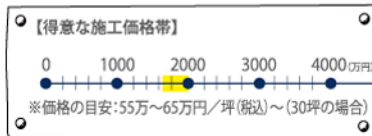

イエタッタはこちら

新鮮で役立つ情報を地域の方へお届けします!!
配布員さん大募集

原付やバイク、自転車などで配達します

チラシ配布 健康やダイエットの為に、スタートする方も多いです!

仕事内容 チラシを月~金曜日の5日間で配布します!

ほとんどの方が初心者からのスタートです!

募集エリア 松山市(旧北条市含む)、東温市、伊予市、砥部町、伊予郡松前町

メール便配達 仕事内容 宛名付きメール便やカタログなどを宛先住所のポストへ投函します!収入例/配布員Aさん 「月1~3万円稼いでいます!!」