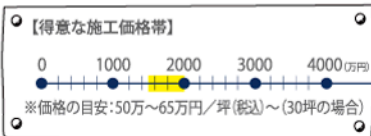

イエタッタはこちら

住宅情報サイト

イエタッタ×マイタウン

いいおうち、みっけ

愛媛の住宅情報サイト「イエタッタ」を運営するマイタウンが、サイトに掲載している、おすすめの住宅会社を紹介!工務店、住宅会社の施工事例やイベント・モデルハウスなどの情報が満載!!家づくりへの一歩を踏み出しませんか?