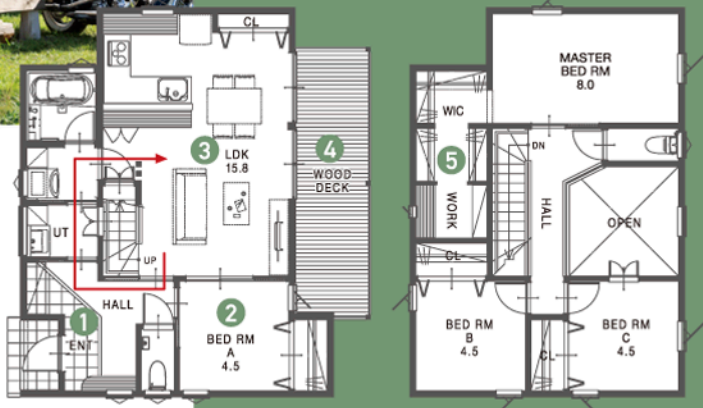

今治市新谷 COZY

晴れた日は、カバードポーチ付きのウッドデッキでくつろいだり、洗濯物を干したり…。色々な暮らしを楽しめる家です。

POINT

- 1 玄関から水回りに続く、人気の回遊動線。
- 2 1階洋室は客間や子どもの遊び場以外に、将来の主寝室としても。
- 3 吹き抜けが開放的なLDK。リビング学習に便利な収納付きカウンターも◎
- 4 広いウッドデッキがこの家の特徴。
- 5 大容量のウォークインクローゼットの奥には、テレワークに最適な書斎が。

1階面積	2階面積	建築面積	延床面積	敷地面積
58.15㎡ (17.59坪)	48.23㎡ (14.58坪)	68.73㎡ (20.79坪)	106.38㎡ (32.17坪)	282.59㎡ (85.48坪)

PRESENT

イベント前日 18時までのご予約で
ブルーボトルコーヒー ※1組様1つ限り、数に限りがございます。
コーヒーと COZY愛媛東 検索
羊羹 (テリーヌショコラ味) のセット

カバードポーチとウッドデッキのある くつろぎの家 完成見学会