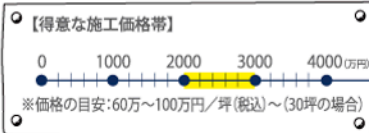

TEL.089-905-8989

住 伊予郡砥部町重光31-1
営 9:30~18:30 休 水・木曜
HP http://www.earth-sweet.com/ P 有