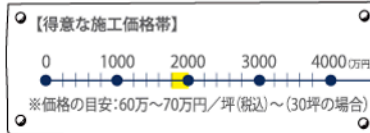

今月のアイドル
アカハライモリ
の
イボンヌとセザンヌ
2頭は、2004年にとべ動物園にやってきた古株さん。背面の赤色はレアなのだそう。

園内イベント情報
普段は入れないキリンの寢室で餌やり体験。優しい瞳を間近で観察しよう!管理事務所まで整理券の購入を。
詳細はこちらからどうぞ▼

愛媛県立とべ動物園
住所/伊予郡砥部町上原町240
営業時間/9:00~17:00(入園は16:30まで)
休園日/月曜日(祝日の場合は翌平日)
TEL/089-962-6000
入園料/大人500円 高齢者、高校生200円
小中学生100円、幼児・障害者手帳お持ちの方無料

日本唯一の激レアさん

パプアヒクイドリに会える動物園は今、日本でとべ動物園だけ!実は激レア動物のセロムです。ヒクイドリには喉元の肉垂が2つあるのに対し、パプアヒクイドリは肉垂が1つ。ぜひ見分け方を覚えて、どれがセロムなのかを当ててみてください。

鳴き声がSNSで話題に

鋭い爪と性質の荒さから「世界一危険な鳥」と呼ばれるヒクイドリ。激しく威嚇する鳴き声が福岡県でSNSに投稿され、再生回数26万回の大反響に!和名の「火食い鳥」は、喉元の赤い肉垂が火を食べているように見えることからとされています。

暴れん坊女王のセロム

体は黒くて硬い羽毛に覆われています。足の指は3本で内側の指の爪は長く、最大の武器になります。セロムは、強面で怪力自慢の女の子。繰り出すキックで木の板を破ったこともあります。気まぐれで凶暴なところがあるセロムに、ぜひ会いに来てね!

皆さん大好きなとべ動物園。同園の飼育員さんにインタビューし、遊びに行った時だけでは分からない動物の秘密を教えてください。もう第23弾!今回はパプアヒクイドリの紹介です。

写真提供/愛媛県立とべ動物園様

気になる動物園を調査
とべ動物園の飼育員さんに聞く
★動物のひみつ★
第23回
パプアヒクイドリ編

ARCHITECT STUDIO 拓

会社の特徴 **設計** **リフォーム** **施工**
住宅、店舗設計などのデザイン設計をメインとする同店。お客様の要望や予算に応じた快適な空間と高度な知識、高い施工技術力で、増改築などの相談に応じてくれます。

住宅情報サイト イエタッタ×マイタウン
いいうち、みっけ

愛媛の住宅情報サイト「イエタッタ」を運営するマイタウンが、サイトに掲載している、おすすめの住宅会社を紹介!工務店、住宅会社の施工事例やイベント・モデルハウスなどの情報が満載!!家づくりへの一歩を踏み出しませんか?

アーススウィートホーム株式会社

会社の特徴 **新築** **リフォーム** **増改築**
仕様はひとつ、プランは自由がモットーの同店。細かく打ち合わせを重ね、きめ細やかな設計で理想のお家を実現してくれます。

TEL.089-910-3926

住 松山市中須賀2-3-27-1
営 9:00~18:00 休 不定休
P 有

TEL.089-905-8989

住 伊予郡砥部町重光31-1
営 9:30~18:30 休 水・木曜
HP http://www.earth-sweet.com/ P 有

メール便・ポストイングなら タウンネットにお任せ!

県内最安値!

行政 企業

取引社数約 **4,000社!**

メール便の発送 **55円~** (税込)

封入作業 (作業人件費の削減に)

チラシの発送 **4.4円~** (税込)

その他、チラシの印刷・作成から一括OK
別途見積り有り・集荷にもお伺いします
※集荷条件あり

お問合せ **Mytownグループ** 有限会社タウンネット松山メールセンター **TEL.089-997-7800**
愛媛県伊予郡砥部町八倉116-1 Mail:info-town@mytown-g.co.jp

配布員さん大募集

ポストイング
メール便の配達

正社員

月給 **175,000~200,000円**