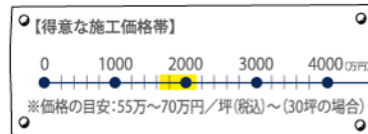

### KOYO 四国中央本社 興陽商事株式会社

会社の特徴 **新築** **リフォーム** **一般建築**

創業45年を超える同社。ハウスメーカーとして、これから先もお客様をフォローし続けられるように、あらゆる分野とコラボレーションして幅広い事業を提案してきます。

TEL.0120-272-064

住 四国中央市川之江町1655-3 パラソオ興陽1F  
 営 10:00~18:00 (休)水曜 P 有  
 HP https://1-koyo.com/