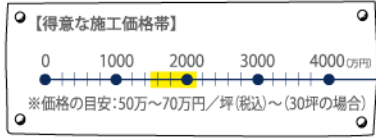

イエタッタはこちら

TEL.0895-45-3623

〒北宇和郡鬼北町大字出目1984番地

営業時間 8:00~20:00 休 不定休

HP <https://zenke-koumuten.com/>

有

イエタッタはこちら

NEWフェイス

6/18に2羽のカルガモが孵化しました

現在バードパークは閉園中ですが、外からは可愛い親子の姿が見られるかも！

8月イベント情報

8月の「夜の動物園」は、6日・13日・20日に開催します。普段は見られない動物の様子を、どうぞお楽しみに！

詳細はこちらからどうぞ▼

愛媛県立とべ動物園

住所/伊予郡砥部町上原町240
営業時間/9:00~17:00 (入園は16:30まで)
休園日/月曜日(祝日の場合は翌平日)
TEL/089-962-6000
入園料/大人500円 高齢者、高校生200円
小中学生100円、幼児・障害手帳お持ちの方無料