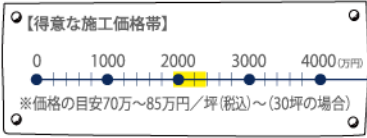

イエタッタはこちら

TEL.0895-45-3623

〒北宇和郡鬼北町大字出目1984番地

営業時間 8:00~20:00 休 不定休

HP <https://zenke-koumuten.com/>

有

イエタッタはこちら

NEWフェイス