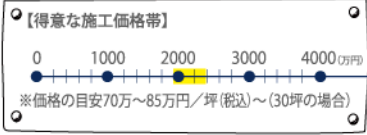

TEL.089-963-3258

住 松山市中野町甲292-1

営 8:30~17:00 休 お盆、正月

HP <http://www.uzukubo.co.jp/>

有

イエタッタはこちら

TEL.0895-45-3623

住 北宇和郡鬼北町大字出目1984番地

営 8:00~20:00 休 不定休

HP <https://zenke-koumuten.com/>

有