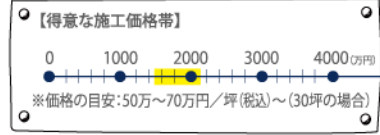

イエタッタはこちら

TEL.0895-45-3623

住 北宇和郡鬼北町大字出目1984番地

営 8:00~20:00 休 不定休

HP <https://zenke-koumuten.com/>

有

イエタッタはこちら

NEWフェイス