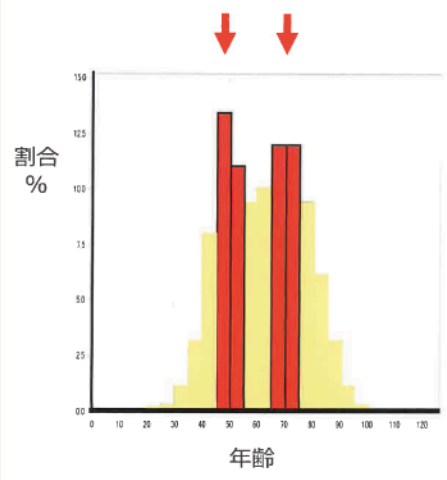

「好きになる事が、幸福の元。成功の元。平和の元」という言葉を大切にしています。そして成功する

最新情報!日本の乳癌の現状です

日本乳癌学会2023年7月発表

年間約**10万人**の乳癌発症と なっています。

45~55歳と 65~75歳にピーク(2峰性)

あなたの乳房は大丈夫ですか?

乳がん検診受診を強くお勧めします

社会医療法人真泉会 今治第一病院 マンモグラフィ検診
今治市宮下町1-1-21 ☎0898-23-2000