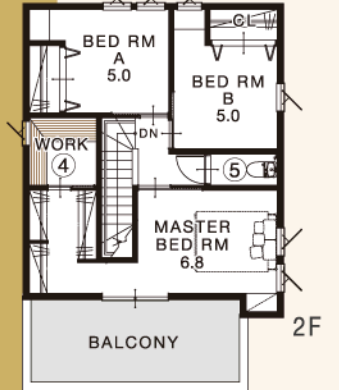

LINEN Taste Stage 2

Floor Plan 30坪 4LDK

Floor Plan 32坪 3LDK

- ① 階段の奥の、隠れ家のようなワークスペース
- ② ブルーのクロスが目を引きキッチン。ペンダントライトがアクセントに。
- ③ 色違いの子ども部屋。それぞれ作りつけの机があるので勉強もはかどります。
- ④ 洗濯物は2階のホールへ。乾いたらそのままウォークインクローゼットにしまえる、嬉しい動線。

- ① 水回りが一直線になっているため、家事を効率よく済ませられます。
- ② 洗濯後は干してそのままクローゼットへ! 洗濯が楽になる動線です。
- ③ お客様と家族で入り口を分けられます。洗面所に直結で衛生面も◎
- ④ ウォークインクローゼットの奥のワークスペース。
- ⑤ 2階にもトイレがあるので、混雑時でも安心。

1階床面積	55.06㎡(16.65坪)	2階床面積	44.30㎡(13.40坪)
延床面積	99.36㎡(30.05坪)	敷地面積	173.71㎡(52.54坪)

1階床面積	57.55㎡(17.40坪)	2階床面積	46.78㎡(14.15坪)
延床面積	104.33㎡(31.55坪)	敷地面積	173.52㎡(52.49坪)

OPEN HOUSE

COZY 2棟 見くらべ見学会開催! 1/13(土)→28(日) 10:00-17:00 (最終受付16:00)

ACCESS 今治市高橋531付近

COZY 愛媛東店

創業70周年
重松建設株式会社
愛媛県今治市常盤町4丁目7-6
一級建築士事務所/愛媛県知事 第2172号
特定建設許可/愛媛県知事(4)第798号