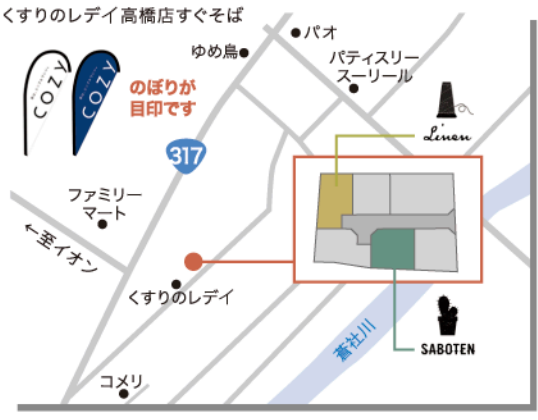

1階床面積	57.55㎡(17.40坪)	2階床面積	46.78㎡(14.15坪)
延床面積	104.33㎡(31.55坪)	敷地面積	173.52㎡(52.49坪)

OPEN HOUSE

COZY 2棟 見くらべ見学会開催! 1/13(土)→28(日) 10:00-17:00 (最終受付16:00)

ACCESS 今治市高橋531付近

COZY 愛媛東店

創業70周年
重松建設株式会社
愛媛県今治市常盤町4丁目7-6
一級建築士事務所/愛媛県知事 第2172号
特定建設許可/愛媛県知事(4)第798号