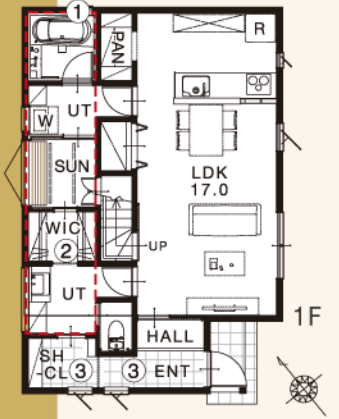

LINEN Taste Stage 2

Floor Plan 30坪 4LDK

Floor Plan 32坪 3LDK

- ① 階段の奥の、隠れ家のようなワークスペース
- ② ブルーのクロスが目を引きキッチン。ペンダントライトがアクセントに。
- ③ 色違いの子ども部屋。それぞれ作りつけの机があるので勉強もはかどります。
- ④ 洗濯物は2階のホールへ。乾いたらそのままウォークインクローゼットにしまえる、嬉しい動線。

- ① 水回りが一直線になっているため、家事を効率よく済ませられます。
- ② 洗濯後は干してそのままクローゼットへ! 洗濯が楽になる動線です。
- ③ お客様と家族で入り口を分けられます。洗面所に直結で衛生面も◎
- ④ ウォークインクローゼットの奥のワークスペース。
- ⑤ 2階にもトイレがあるので、混雑時でも安心。

1階床面積	55.06㎡(16.65坪)	2階床面積	44.30㎡(13.40坪)
延床面積	99.36㎡(30.05坪)	敷地面積	173.71㎡(52.54坪)

1階床面積	57.55㎡(17.40坪)	2階床面積	46.78㎡(14.15坪)
延床面積	104.33㎡(31.55坪)	敷地面積	173.52㎡(52.49坪)

OPEN HOUSE

COZY 2棟 見くらべ見学会開催! 1/13(土)→28(日) 10:00-17:00 (最終受付16:00)

ACCESS 今治市高橋531付近

COZY 愛媛東店

創業70周年
重松建設株式会社
愛媛県今治市常盤町4丁目7-6
一級建築士事務所/愛媛県知事 第2172号
特定建設許可/愛媛県知事(4)第798号