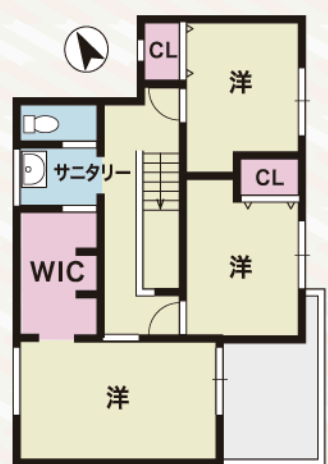

長期優良住宅
の家
立花小
徒歩10分

浴室乾燥機
浴室1坪以上

3つの
回遊動線

手洗い場 リビング キッチン

広々とした
ウォークイン
クローゼット

充実設備
キッチン
IHクッキング
ヒーター
食洗機

注文住宅
仕様の
新築です

販売価格 3,780万円 (税込)

【物件概要】
■ 間取り/4LDK ■ 住所/今治市郷六ヶ内町1丁目181-26 ■ 交通/「(バス停)郷本町1丁目」徒歩6分、JR予讃線伊予富田 徒歩23分 ■ 校区/立花小学校、立花中学校 ■ 敷地面積/159.9㎡(48.36坪) ■ 建物面積/107.14㎡(32.4坪) ■ 築年数/新築(2023年7月) ■ 階/2階建 ■ 建物構造/木造(新築一戸建て) ■ 接道状況/一方(北5m 公道 間口11.2m) ■ 建ぺい率/60% ■ 容積率/200% ■ 国土法届/不要 ■ 駐車場/3台可 ■ 敷地権利形態/所有権 ■ 用途地域/第一種中高層専用 ■ 地勢/平坦 ■ 都市計画/市街化区域 ■ 地目/宅地 ■ 取引態様/売主