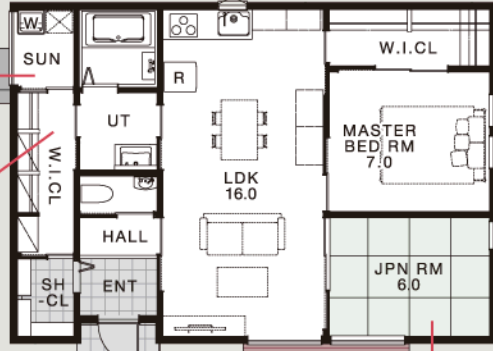

# 老後を見据えた夫婦の、ゆとりある平屋

FLOOR PLAN  
23坪 2LDK

PRESENT  
WEBから予約&新規アンケート回答で  
QUOカード5,000円分

※イベントに初めて参加される方、家づくりを真剣に考えている方。  
※他社契約済みやリフォーム希望ではない方。  
※条件に当てはまらないと判断された場合はプレゼント対象外とさせていただきます。

Welcome

ご予約はこちら

4.13 SAT 21 SUN 10:00 - 17:00

完全予約制

(最終受付16:00)  
※駐車場完備 ※入場無料

生活に十分な機能を備えた、夫婦ふたりの平屋。

のぼりが目印です

洗濯が楽になる、人気のサンルーム。大物は勝手口から外の物干しへ。

玄関先の大型収納。キッチン横と合わせて収納たっぷり!

南向きで明るい縁側。ひなたぼっこに最適◎

ゲストルームとしても活躍する和室。

- 敷地面積 233.81㎡(70.72坪)
- 建築面積 76.18㎡(23.04坪)
- 延床面積 75.35㎡(22.79坪)

会場/今治市中堀2丁目1-14

※画像は同施工例のイメージです。

Google maps

COZY 愛媛東店 創業70周年 重松建設株式会社  
愛媛県今治市常盤町4丁目7-6 一級建築士事務所/愛媛県知事 第2172号 特定建設許可/愛媛県知事(4)第798号

お電話でのお問い合わせはコチラ  
0120-969-942