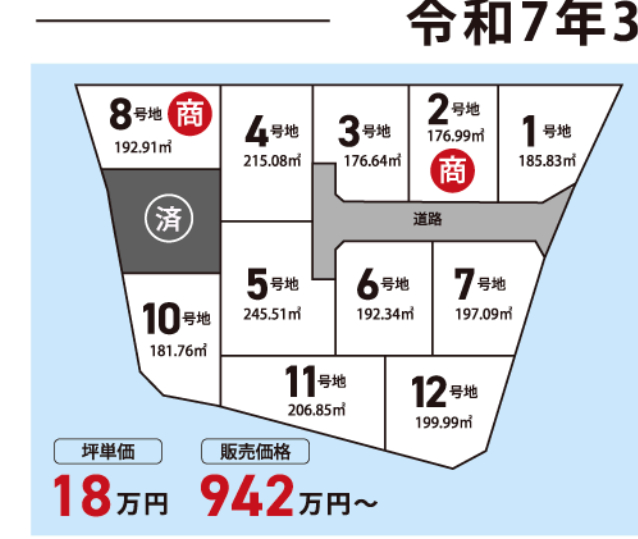

開催会場 新居浜テレコムプラザ 〒792-0812 愛媛県新居浜市坂井町2-3-17

2025年度合格速報!! 新居浜高専推薦入試 5名 **合格**

JK 神野進学教室 TEL:0897-33-7771
 新居浜市田所町6-3 コートハウス2F

受付時間:午前10時~午後5時(月~土)
 E-mail: jinno-shingaku@ion.ocn.ne.jp
 URL: https://www.jinno-shingaku.com

好評分譲中

建築条件なし

四国中央市中曽根町 美しが丘プロジェクト

令和7年3月中旬完成予定

愛媛でNO.1を目指す! ローコスト住宅専門店

お得な情報配信中

ひめホーム が人気!
 hime home

☎0120-33-2022