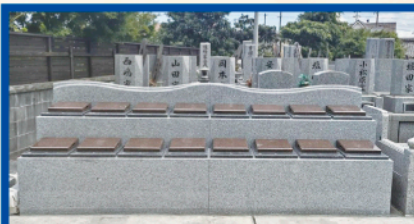

次世代型

ガーデンタイプ永代使用墓地

5寸壺4体
まで
納骨可能

永代使用料
(墓石代金、文字彫り花筒含む)

60万円 (税込)

宗派問わず

管理費不要

慈眼寺霊苑