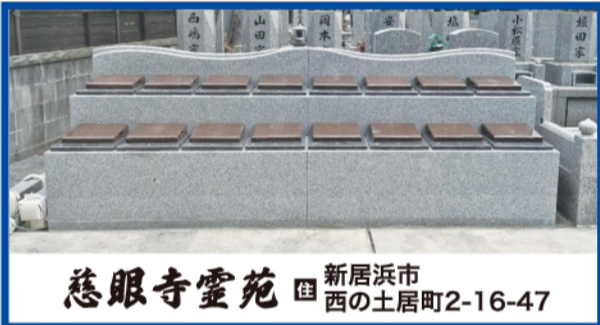

兜山 船木阿弥陀寺 新居浜市船木4221

永代使用料

(墓石代金、文字彫り花筒含む)

宗派問わず

管理費不要

66万円 (税込)

慈眼寺霊苑 新居浜市西の土居町2-16-47