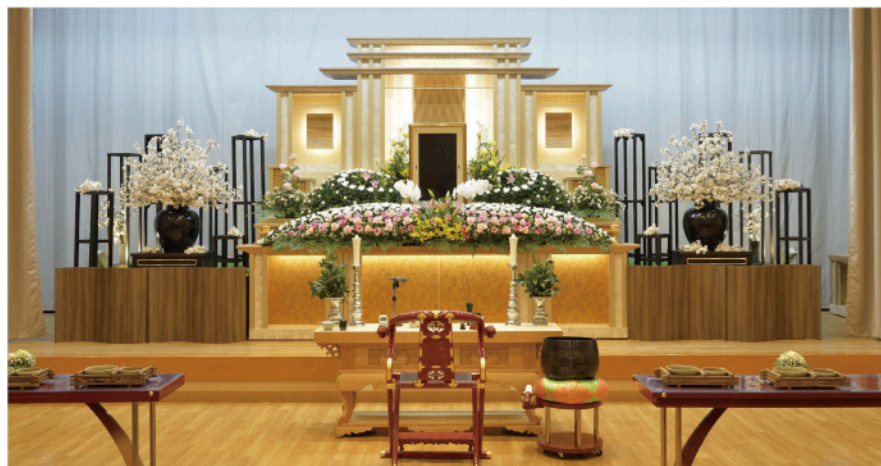

どんな送り方でも、後悔させない

直葬から家族葬、社葬まで皆様に選ばれています。