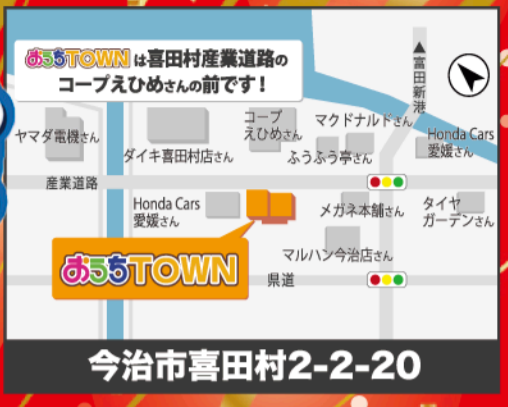

創業41周年 感謝を込めた2日間

5/30(土) 10:00~17:00
5/31(日) 10:00~16:00

入場無料

住まいる博

～ご紹介状～

in おうちTOWN今治ショールーム

お楽しみ♪ 大抽選会

ご来場の方、全員ご参加できます♪

1等 Nintendo Switch 2

大人気ゲーム機が当たる! 家族みんなで楽しめます。

様々な世界観を体験しよう/
大阪の大人気テーマパーク

2等 ペアチケット

快適な室内環境を/
もらって嬉しい

3等 除湿機

これからの梅雨の時期に大活躍!

キッチンカーで使える

4等 500円チケット

5等 お菓子プレゼント

お子様が喜ぶ、可愛いお菓子をプレゼント!

キッチンカーもやってくる!!

5/30(土) **芋源さん**

- モンブランソフト
- ドーナツソフト

5/31(日) **にじ/にじさんのキッチンカー**

- アサイーボウル
- カレー

子供縁日

- スタンプラリー
- うちわづくり
- わなげ
- 缶バッチ

リフォーム特典 2日間限り

エコキュート設置で下取り2万円

YKK協賛 玄関ドア交換でピタットキープレゼント

パナソニック協賛

- キッチン交換で 人大シンクへグレードUP
- ユニットバス交換で 人大浴槽へグレードUP
- システムキッチン取付で タッチレス水栓プレゼント
- LIXILJフィット
- トイレリフォームで 壁掛けエコカラットプレゼント

アラウーノ 大特価 ※対象機種

屋根・外壁塗装で 足場無料

★世界情勢による納期について★
世界情勢にともない、一部リフォーム機器の国内供給に変動が生じております。ご希望の納期に合わせるためにも、お早めのご相談・商品確保をお願いいたします。

おすすめ物件

モデルハウス 辻堂 3LDK のどかな風景を眺められる庭つき3LDKの平屋 【月々】91,400円 40年払い金利1.2%の場合 ※3,480万円	モデルハウス 郷本町 2LDK 商談中 【月々】66,500円 40年払い金利1.2%の場合 ※2,780万円	中古住宅 石橋町 3LDK 中庭のあるオール電化平屋住宅! 【月々】52,000円 40年払い金利1.2%の場合 ※1,980万円
中古住宅 上徳 4LDK リフォーム済中古物件 【月々】48,100円 40年払い金利1.2%の場合 ※1,830万円	中古住宅 本町 4LDK リフォーム済中古物件 【月々】65,100円 40年払い金利1.2%の場合 ※2,480万円	中古住宅 郷桜井 3LDK 築浅の3LDK 【月々】48,000円 40年払い金利1.2%の場合 ※1,780万円