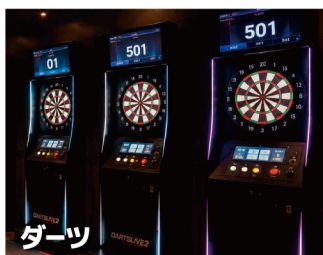

日本最大級の店舗規模 約800坪

[FIT-EASY]

AMUSEMENT FITNESS CLUB

新居浜
喜光地店

24時間
営業

フィット イージー FIT-EASY史上 **最多のコンテンツ** を揃え

10月上旬OPEN決定!!

フィットイージーは
全国に**281**店舗
展開中!!

※2026年5月31日現在。

最先端のAI顔認証システムを導入し、24時間いつでも全国の店舗を相互利用できる

アミューズメント型フィットネスクラブ

ジムエリアだけでなく、多彩な設備で楽しめるのが、大きな特徴です。

ファンキータイムの人気コンテンツもそのまま楽しめる!多彩な設備!

ビリヤード

カラオケ

ダーツ

マンガ

ファンキータイムの人気コンテンツはそのままに。本格的なトレーニングマシン、シミュレーションゴルフ、個室サウナ、酸素ルーム、セルフエステなど史上最多のコンテンツを取り揃える予定です。

※掲載の写真はすべてイメージです。現在準備中のため、サービス内容・設備等が変更となる場合がございます。あらかじめご了承ください。

オープンまでの
軌跡をお届け!

工事の様子や新設備のヒミツetc

Check!

LINE
友だちに
なるう!!
今すぐアクセス!