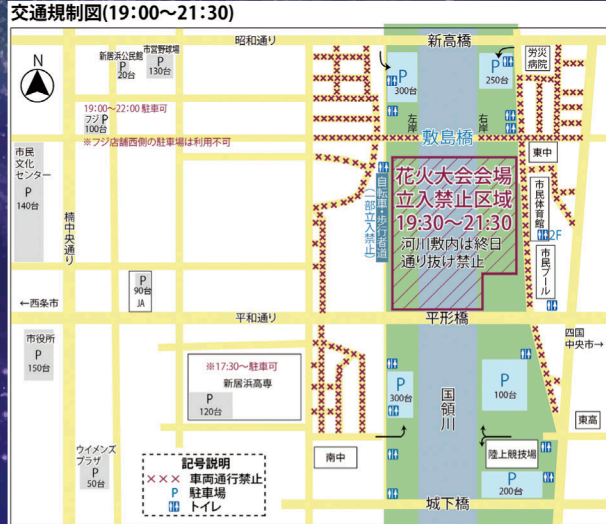

当選された方にはご記入いただいた住所へ送付いたします。ご記入がない場合はお送りいたしかねますのでご了承ください。

応募締切 7/31(金) 必着

応募方法

1. マイタウン公式ラインをお友だち登録しよう!
2. 簡単なアンケートに答えてね
3. 必要事項を入力し応募完了!

QRコードをカメラで読み取ろう!

新居浜 気になるね! アノお店

まいたうんのスタッフが 足で集めた気になるお店を紹介します!

愛媛の夜空彩る大輪の花

第69回 にいはま納涼花火大会

発数
約8,000発

日程 7/31(金)

※雨天の場合、
8月3日(月)に延期

時間 20:00~21:00

工都の夜空を彩る光と音の芸術を楽しめる。四国有数の規模で、長さ400m、高さ40mのナイアガラ大瀑布は圧巻。

場 国領川河川敷 平形橋北側 P 有
問 観光物産課 ☎ 0897-65-1261
新居浜商工会議所 ☎ 0897-33-5581

2026 にゅうがわ花火大会

発数
約6,000発

日程 7/25(土)

※荒天時は翌日に順延

「市民の花火 歴史と伝統の継続 子どもたちに夢と希望を」を合言葉に、切れ目なく打ちあがる花火は感動的。

場 壬生川駅正面線(旭新開内)
問 にゅうがわ花火大会実行委員会
☎ 0898-65-5847 P 有

時間 20:00~21:00

西条市市民納涼花火大会

日程 8/17(月)